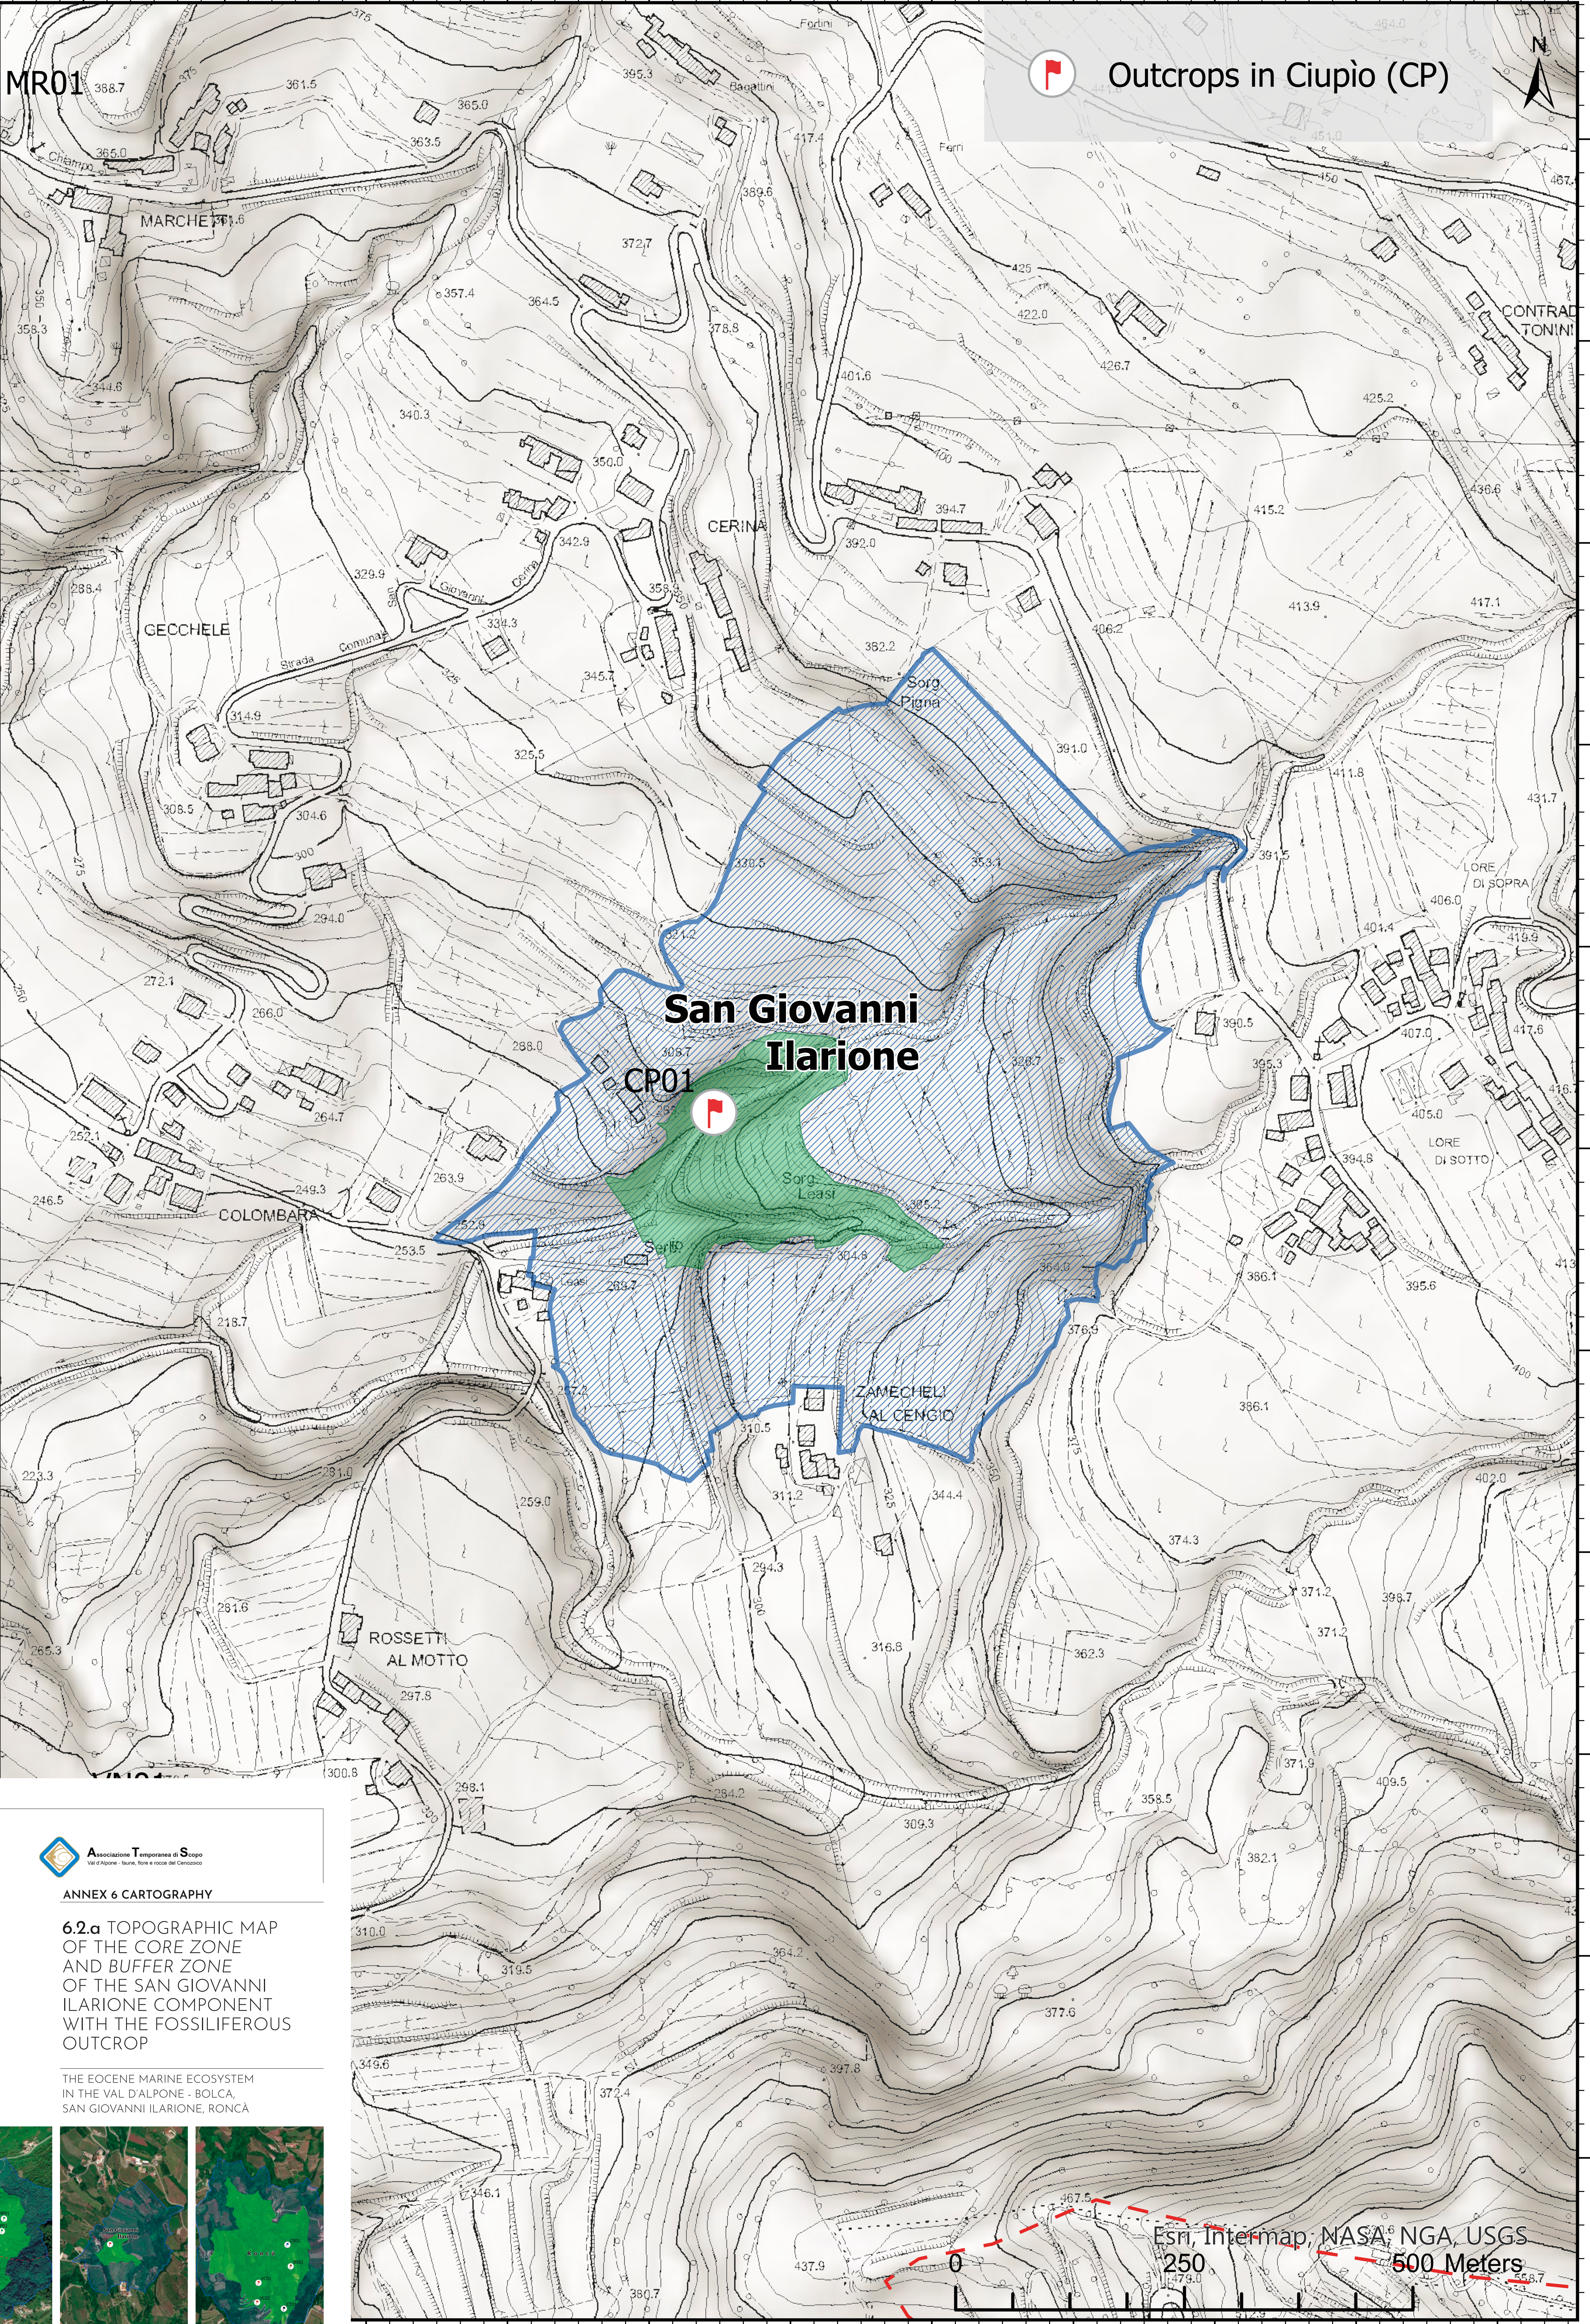

11°15'20"

11°15'30"

11°15'40"

11°15'50"

11°16'

11°16'10"

Outcrops in Ciupio (CP)

San Giovanni Ilarione

CP01

Associazione Temporanea di Scopo
Val d'Alpone - Isone, Ronca e Rocce del Cimone

ANNEX 6 CARTOGRAPHY

6.2.a TOPOGRAPHIC MAP OF THE CORE ZONE AND BUFFER ZONE OF THE SAN GIOVANNI ILARIONE COMPONENT WITH THE FOSSILIFEROUS OUTCROP

THE EOCENE MARINE ECOSYSTEM IN THE VAL D'ALPONE - BOLCA, SAN GIOVANNI ILARIONE, RONCA

Esri, Intermap, NASA, NGA, USGS
250 500 Meters

11°15'30"

11°15'40"

11°15'50"

11°16'

11°16'10"

45°31'30"

45°31'20"

45°31'10"

45°31'

45°30'50"