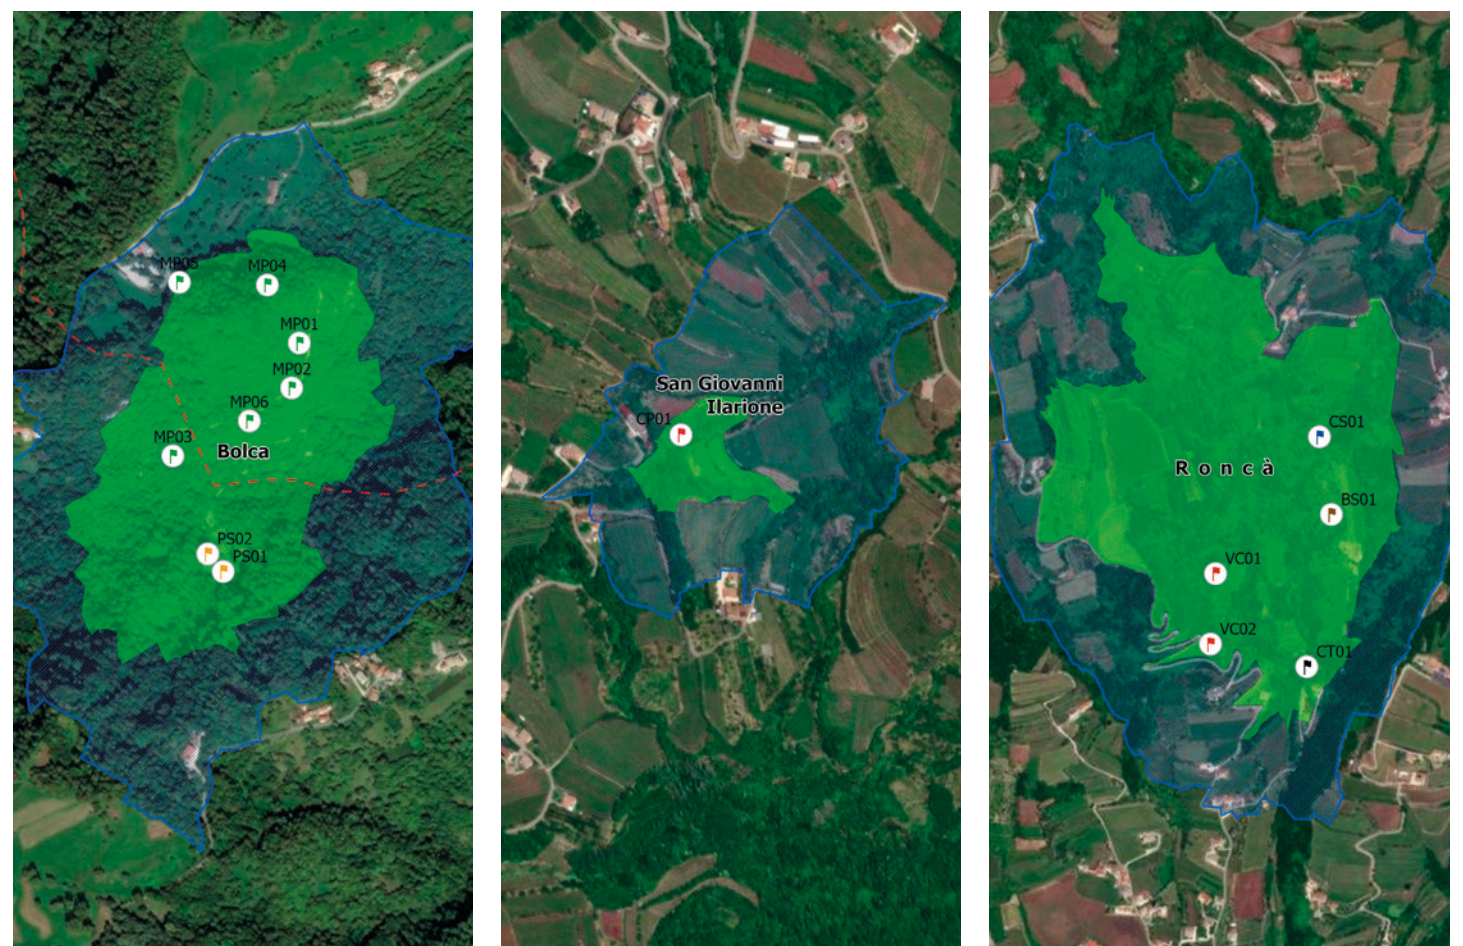

11°15'20"

11°15'30"

11°15'40"

11°15'50"

11°16'

11°16'10"

Outcrops in Ciupio (CP)

San Giovanni Ilarione

CP01

Associazione Temporanea di Scopo
Val d'Alpone - Isone, Ronca e Rocce del Cimone

ANNEX 6 CARTOGRAPHY

6.2.a TOPOGRAPHIC MAP OF THE CORE ZONE AND BUFFER ZONE OF THE SAN GIOVANNI ILARIONE COMPONENT WITH THE FOSSILIFEROUS OUTCROP

THE EOCENE MARINE ECOSYSTEM IN THE VAL D'ALPONE - BOLCA, SAN GIOVANNI ILARIONE, RONCA

Esri, Intermap, NASA, NGA, USGS
250 500 Meters

11°15'30"

11°15'40"

11°15'50"

11°16'

11°16'10"

45°31'30"

45°31'20"

45°31'10"

45°31'

45°30'50"